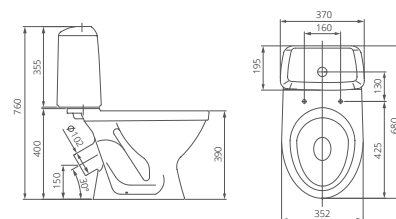

Артикул	цвет
1.P201.2.S01.00B.F	крап на белом
1.P201.2.S04.00B.F	салатовый
1.P201.2.S06.00B.F	голубой
1.P201.2.S07.00B.F	бежевый