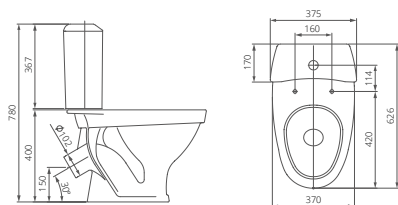

Унитаз-компакт

Артикул 1.P201.8.S00.00B.F

Комплектация стандарт: бачок с механизмом однорежимного слива, чаша с косым выпуском, сиденье с крышкой из полипропилена

Воронкообразная чаша

Каскадный смыв

Артикул	цвет
1.P201.8.S01.00B.F	крап на белом
1.P201.8.S04.00B.F	салатовый
1.P201.8.S06.00B.F	голубой
1.P201.8.S07.00B.F	бежевый