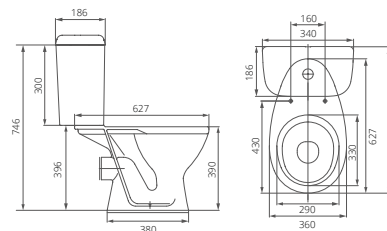

Умывальник на пьедестал

Артикул 1.3115.5.S00.10B.0

Комплектация без отверстия перелива с отверстием для смесителя

Пьедестал

Артикул 1.3601.2.S00.00B.0

Унитаз-компакт

Артикул 1.P215.5.S00.00B.F

Комплектация стандарт:
 бачок с механизмом однорежимного слива, чаша с горизонтальным выпуском, сиденье с крышкой из полипропилена