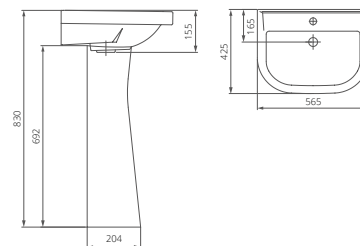

Умывальник на пьедестал

Артикул 1.3115.5.S00.10B.0

Комплектация без отверстия перелива с отверстием для смесителя

Пьедестал

Артикул 1.3601.2.S00.00B.0

Унитаз-компакт

Артикул 1.P215.5.S00.00B.F

Комплектация стандарт:
 бачок с механизмом однорежимного слива, чаша с горизонтальным выпуском, сиденье с крышкой из полипропилена